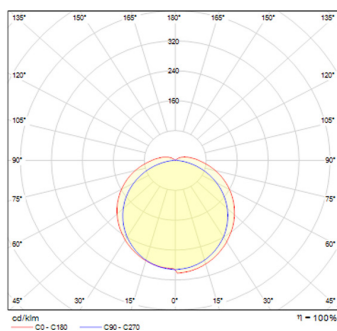

## ficha técnica

ref. 5550732

Nombre	marseille
Referencia	5550732
Materiales	ABS
Difusor	PC
Potencia	20W
Temperatura de color	5200K
Flujo luminoso	1800lm
Dimmable	-
Ángulo de apertura	120°
Ángulo de inclinación	-
IP	IP65
IK	06
F.P	>0,9
UGR	-
IRC	>80
Chip	EPISTAR
Driver	i-TEC Series
Vida media ( duración)	25,000 h
Clase energética	A+
Aislamiento eléctrico	Clase II
Colores	Gris + Opal
Medida exterior	600x105x78mm
Medidas de corte	-
Tª (ambiente/trabajo)	-20°C~40 °C
Input	AC85~265V
Output	DC25~35V
Frecuencia	50/60Hz
Peso	0,83 Kg
Certificados	CE&RoHS
Garantía	2 años