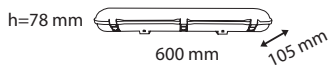

## ficha técnica

ref. 5550732

Nombre	marseille
Referencia	5550732
Materiales	ABS
Difusor	PC
Potencia	20W
Temperatura de color	5200K
Flujo luminoso	1800lm
Dimmable	-
Ángulo de apertura	120°
Ángulo de inclinación	-
IP	IP65
IK	06
F.P	>0,9
UGR	-
IRC	>80
Chip	EPISTAR
Driver	i-TEC Series
Vida media ( duración)	25,000 h
Clase energética	A+
Aislamiento eléctrico	Clase II
Colores	Gris + Opal
Medida exterior	600x105x78mm
Medidas de corte	-
Tª (ambiente/trabajo)	-20°C~40 °C
Input	AC85~265V
Output	DC25~35V
Frecuencia	50/60Hz
Peso	0,83 Kg
Certificados	CE&RoHS
Garantía	2 años